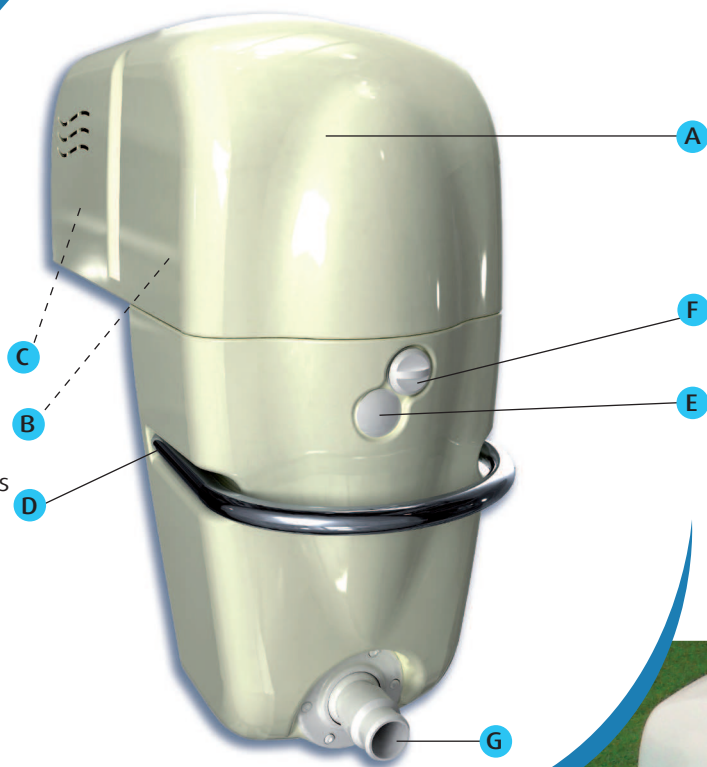

Référence produit : JET LUXE

Trois produits adaptés à vos besoins :

▪ JL30

▪ JL50

▪ JL70

Notre Gamme Jet-Luxe : Des Nages à Contre Courant adaptées à votre envie et vos besoins

Équipements

- A Capot** muni de plusieurs sécurités mécaniques (vis) et d'une sécurité électrique
- B Bornier électrique pré-câblé**
- C Pompe de Nage à Contre Courant**
- D Poignée en inox** (pour manutention et pour se tenir au bloc)
- E Bouton poussoir** (pour démarrer la pompe)
- F Balnéothérapie** (bouton de régulation d'air)
- G Buse de refoulement** gros débit orientable.

Caractéristiques techniques de la gamme

	Baby Jet Luxe	Jet Luxe	Maxi Jet Luxe
Puissance Pompe	1,1 kW	2,6 kW	3 kW
Débit Pompe	30 m ³ /h	50 m ³ /h	70 m ³ /h
Équipements	Tuyau de massage (en option)	Tuyau de massage (en option)	Tuyau de massage (en option)
Coque	ABS-PMMA	ABS-PMMA	ABS-PMMA