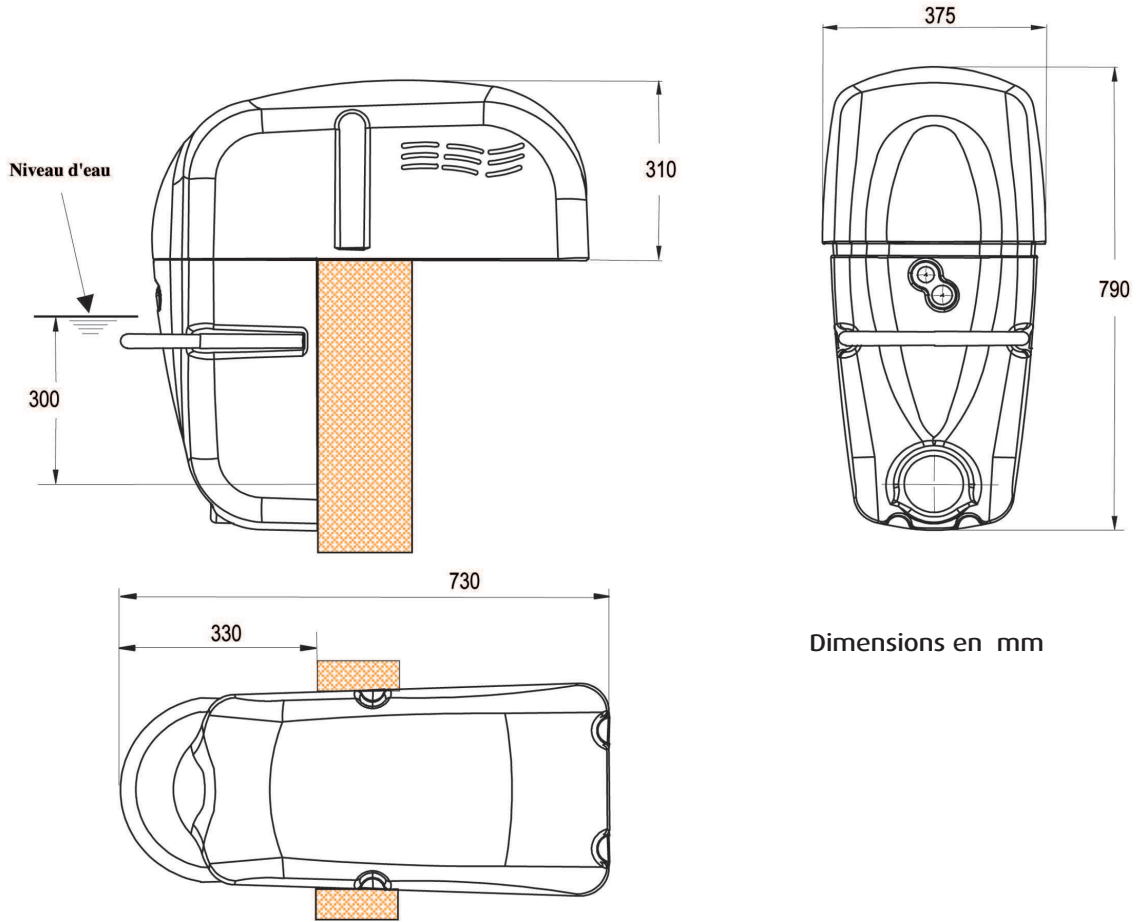

Caractéristiques techniques de la gamme

	Baby Jet Luxe	Jet Luxe	Maxi Jet Luxe
Puissance Pompe	1,1 kW	2,6 kW	3 kW
Débit Pompe	30 m ³ /h	50 m ³ /h	70 m ³ /h
Équipements	Tuyau de massage (en option)	Tuyau de massage (en option)	Tuyau de massage (en option)
Coque	ABS-PMMA	ABS-PMMA	ABS-PMMA

Plan côté des JL

Schéma de principe d'un JL